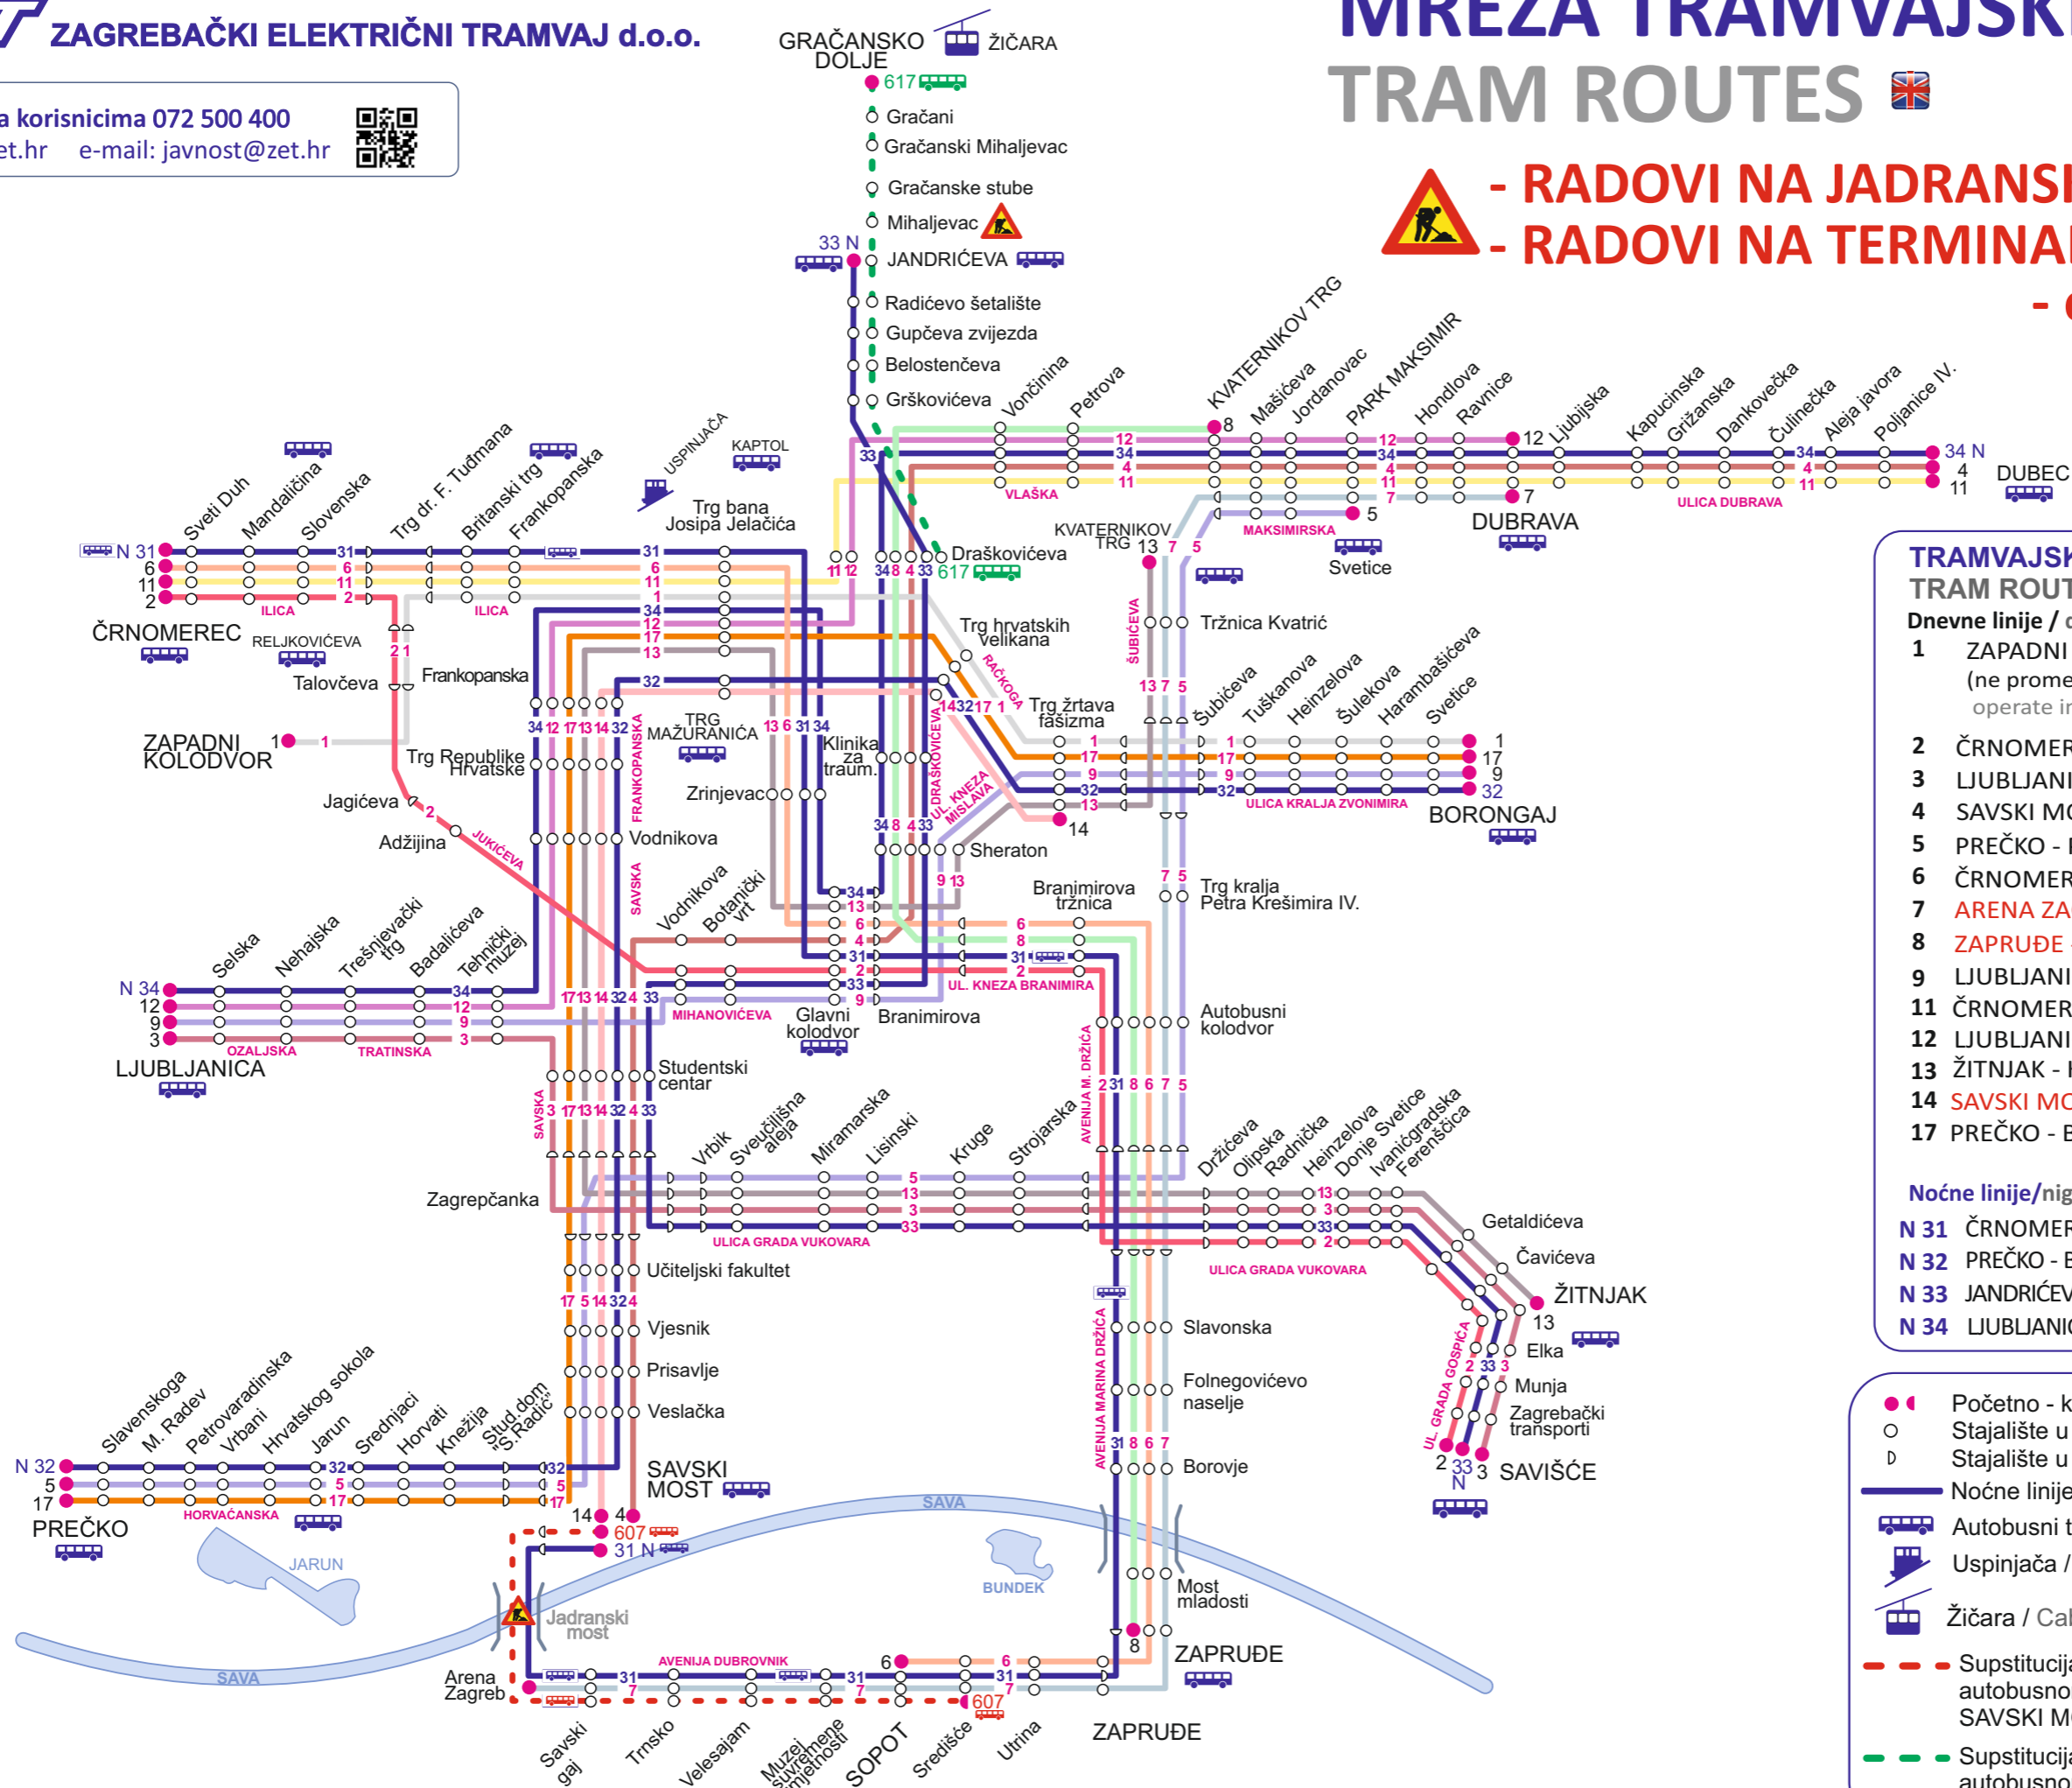

# MREŽA TRAMVAJSKIH LINIJA

## TRAM ROUTES

**- RADOVI NA JADRANSKOM MOSTU**  
**- RADOVI NA TERMINALU MIHALJEVAC**  
**- od 24.06.2024. -**

- TRAMVAJSKE LINIJE**  
**TRAM ROUTES**
- Dnevne linije / daily routes**
- 1 ZAPADNI KOLODVOR - BORONGAJ  
(ne prometuje ljeti / does not operate in the summer)
  - 2 ČRNOMEREC - SAVIŠĆE
  - 3 LJUBLJANICA - SAVIŠĆE
  - 4 SAVSKI MOST - DUBEC
  - 5 PREČKO - PARK MAKSIMIR
  - 6 ČRNOMEREC - SOPOT
  - 7 ARENA ZAGREB - DUBRAVA
  - 8 ZAPRUĐE - KVATERNIKOV TRG
  - 9 LJUBLJANICA - BORONGAJ
  - 11 ČRNOMEREC - DUBEC
  - 12 LJUBLJANICA - DUBRAVA
  - 13 ŽITNJAK - KVATERNIKOV TRG
  - 14 SAVSKI MOST - TRG ŽRTAVA FAŠIZMA
  - 17 PREČKO - BORONGAJ
- Noćne linije/night routes**
- N 31 ČRNOMEREC - SAVSKI MOST
  - N 32 PREČKO - BORONGAJ
  - N 33 JANDRIĆEVA - SAVIŠĆE
  - N 34 LJUBLJANICA - DUBEC

- Početno - krajnje stajalište
- Stajalište u oba smjera
- D Stajalište u smjeru vožnje
- Noćne linije / night routes
- Autobusni terminal / BUS terminal
- Uspinjača / Funicular
- Žičara / Cable car
- - - Supstitucija tram. linija 7 i 14 autobusnom linijom 607 SAVSKI MOST - SOPOT
- - - Supstitucija tram. linija 8 i 14 autobusnom linijom 617 GRAČANSKO DOLJE - DRAŠKOVIĆEVA

LINIJE 1, 3 I 8 NE PROMETUJU SUBOTOM, NEDJELJOM I BLAGDANOM  
LINES 1, 3 AND 8 DO NOT OPERATE ON SATURDAY, SUNDAY OR PUBLIC HOLIDAYS